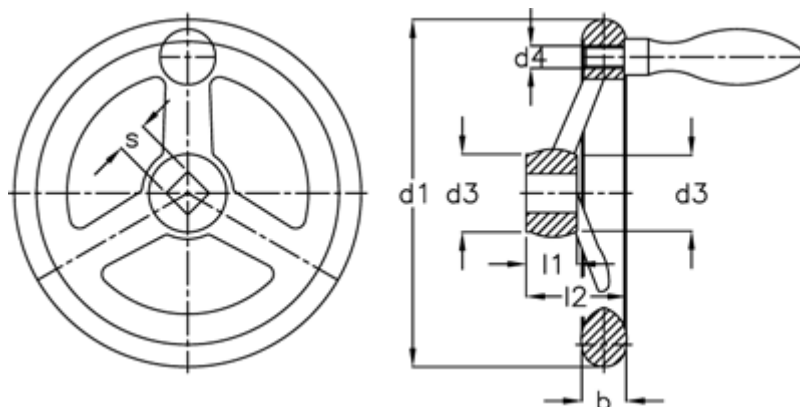

Varenummer: 20315331
Beskrivelse: E+G Håndhjul
DIN 950-GG-200-V14-D

Mål

Antal eger = 3
b = 22
d1 = 200
d3 = 38
d4 = M 10
Håndtag \varnothing = 25
l1 = 24
l2 = 45

s H11 = V 14